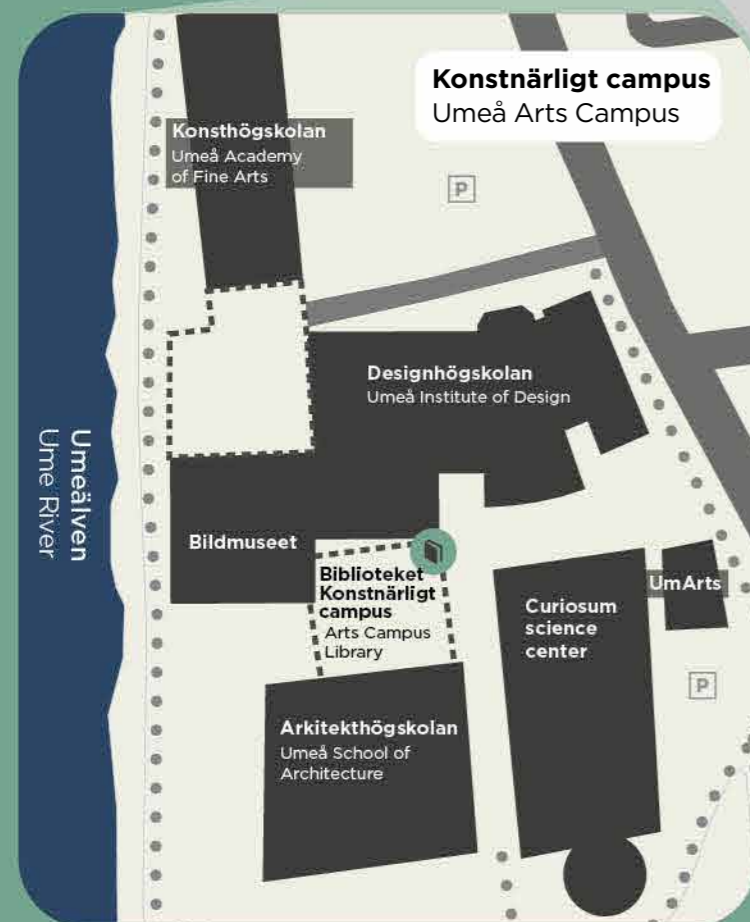

Konstnärligt campus, 1,2 km
Umeå Arts Campus, 1.2 km

NORRLANDS UNIVERSITETSSJUKHUS (NUS)
UNIVERSITY HOSPITAL OF UMEÅ

- | | |
|-------------------------------------------------|---------------------------------------------|
| 30. Tandläkarhögskolan | School of Dentistry |
| 31. Kårhuset Villan, Umeå medicinska studentkår | Villan, Umeå Medical Sciences Student Union |

- i** INFOCENTER & ITS SERVICEDESK
- ♥** STUDENTHÄLSAN OCH STUDIEVÄGLEDNING STUDENT HEALTH SERVICE AND STUDY GUIDANCE
- B** BUSSHÄLLPLATS BUS STOP
- 🚆** JÄRNVÄGSSTATION UMEÅ ÖSTRA UMEÅ ÖSTRA TRAIN STATION
- 📖** BIBLIOTEK LIBRARY
- ⋯** GÅNG- OCH CYKELVÄGAR PEDESTRIAN AND BICYCLE PATHS
- 🏊** UTEGYM OUTDOOR GYM
- 🚲** CYKELPARKERINGSHUS INDOOR BIKE PARKING
- 🌳** PEDAGOGISK UTMHUSLÄRMILJÖ OUTDOOR LEARNING SPACE

Hitta parkeringsinformation
Find parking information

Välkommen till Umeå universitet!

Welcome to Umeå University!
Buerestbáhtieme Ubmejen universitiähta!

- KC** Konstnärligt campus
Umeå Arts Campus
- NUS** Norrlands universitetssjukhus (NUS)
University Hospital of Umeå
- Inom cirkeln finns de flesta av Umeås studentområden, allt inom gång- och cykelavstånd.
Most of Umeå's student areas are found in the circle, all within walking and biking distance.