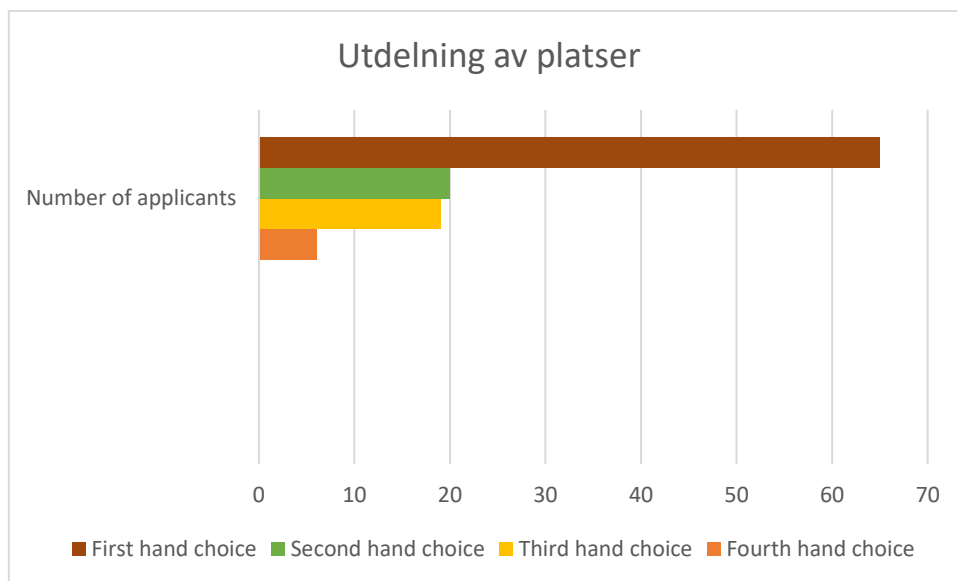

Antal sökande

- Totalt antal sökande, inklusive de som inte var behöriga eller hade lämnat in en giltig ansökan: 161
- Totalt antal behöriga sökande med en giltig ansökan: 145
- Totalt antal behöriga sökande som blev erbjudna en plats vid första urvalet: 110

Utdelning av rangordnade universitetsval

Av de 145 behöriga sökande fick följande antal sökande sitt:

Förstahandsval: 65

Andrahandsval: 20

Tredjehandsval: 19

Fjärdehandsval: 6

UMEÅ UNIVERSITET

Kuriosa

- Den sökande med mest "tur" hade 4 poäng och blev erbjuden en plats till sitt förstahandsval.
- Den sökande med mest "otur" hade 9 poäng och blev inte erbjuden någon utbytesplats vid första fördelningen.