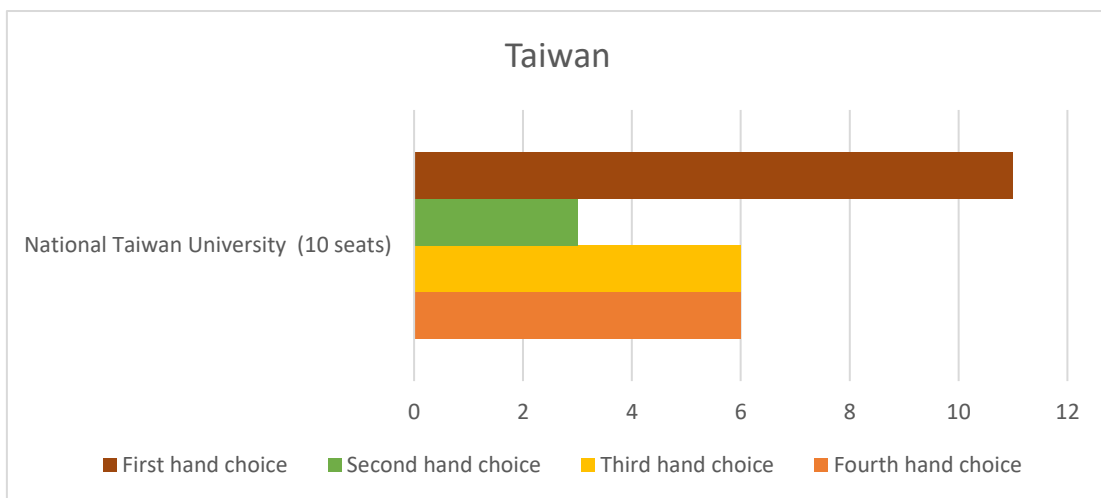

UMEÅ UNIVERSITET