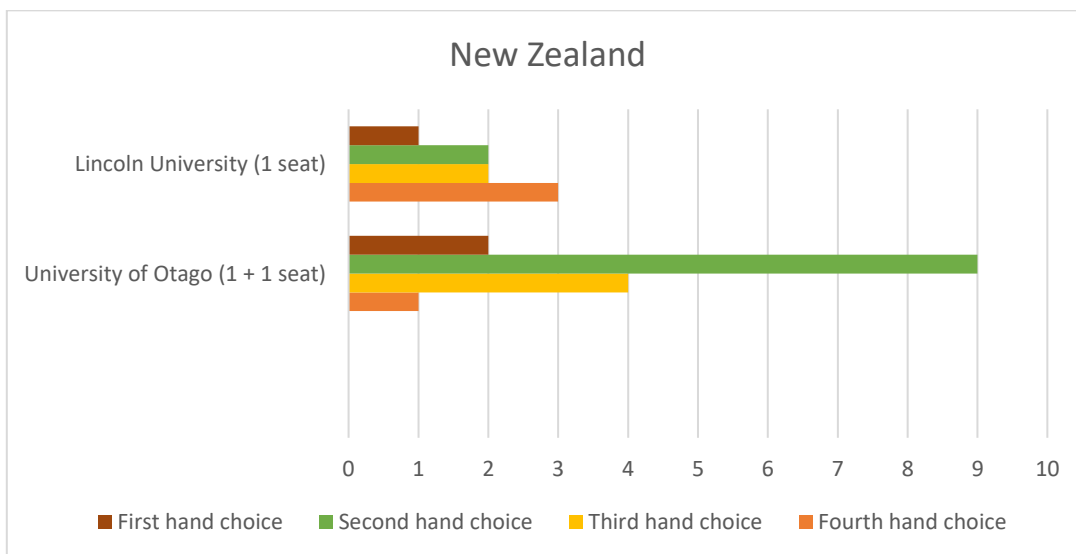

UMEÅ UNIVERSITET