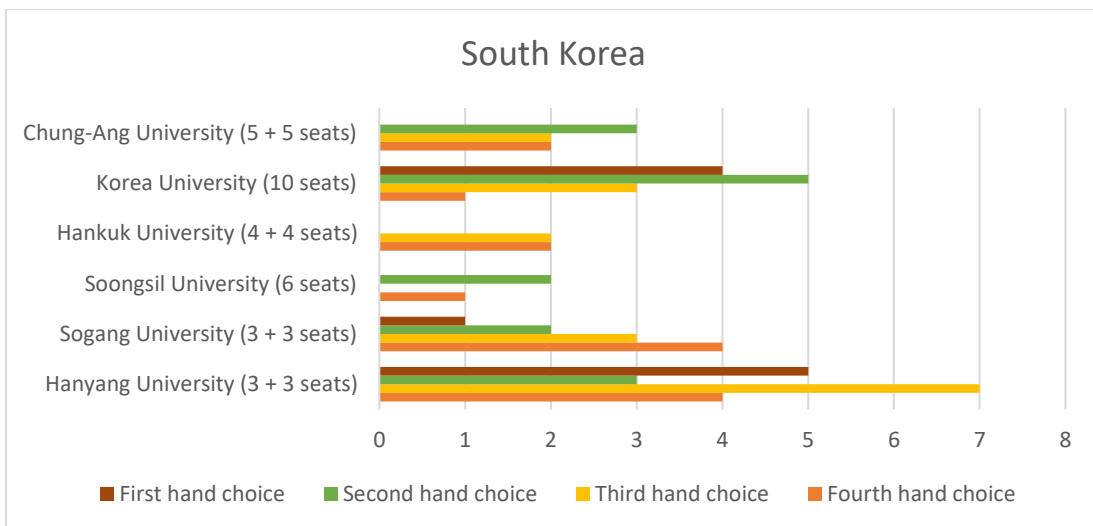

UMEÅ UNIVERSITET