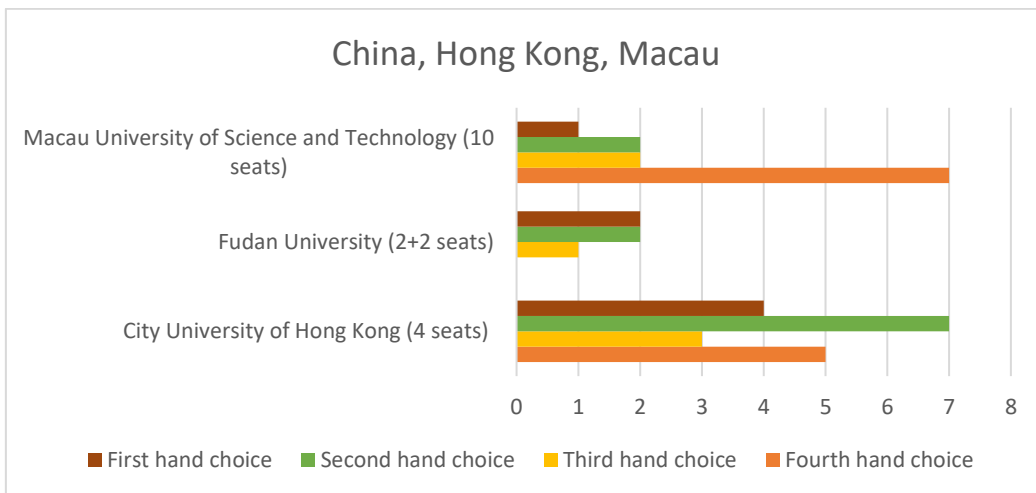

Med första – och andra fördelningen inklusive reservplatserna blev totalt 117 studenter erbjudna en utbytesplats av 145 behöriga sökanden erbjudna en utbytesplats.

Medverkan i Buddy Programme

I tabellen nedan presenteras hur många av de behöriga sökande som varit gruppleddare, buddy eller inte deltagit alls i Buddy Programme.

	Totalt antal	Erbjuden en plats	Ej erbjuden en plats
Gruppleddare	43	41	2
Buddy	40	34	6
Ej deltagit i Buddy Programme	61	42	19

Söktryck till olika länder

Nedan presenteras hur många sökande det var till varje land. Diagrammet visar även hur många som sökt till ett specifikt land i sitt första, andra, tredje och fjärdehandsval. Antalet utlysta utbytesplatser visas inom parentes efter respektive land.

Söktryck till olika universitet

I diagrammen nedan presenteras antalet sökande till olika universitet i varje land. Antalet utlysta platser visas inom parentes efter respektive universitets namn.

UMEÅ UNIVERSITET