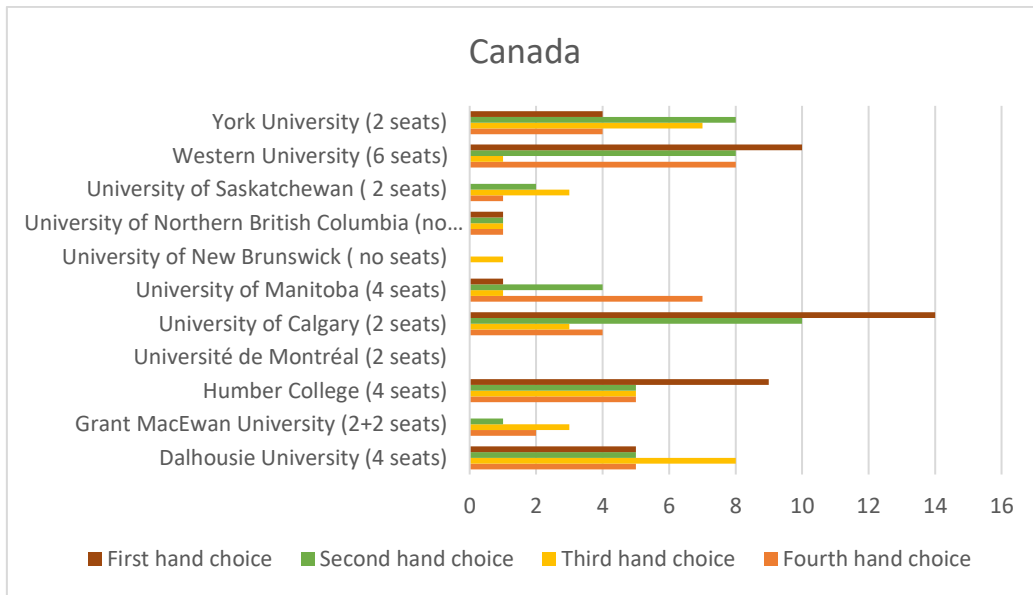

Med första – och andra fördelningen inklusive reservplatserna blev totalt 117 studenter erbjudna en utbytesplats av 145 behöriga sökanden erbjudna en utbytesplats.

Medverkan i Buddy Programme

I tabellen nedan presenteras hur många av de behöriga sökande som varit gruppleddare, buddy eller inte deltagit alls i Buddy Programme.

	Totalt antal	Erbjuden en plats	Ej erbjuden en plats
Gruppleddare	43	41	2
Buddy	40	34	6
Ej deltagit i Buddy Programme	61	42	19

Söktryck till olika länder

Nedan presenteras hur många sökande det var till varje land. Diagrammet visar även hur många som sökt till ett specifikt land i sitt första, andra, tredje och fjärdehandsval. Antalet utlysta utbytesplatser visas inom parentes efter respektive land.

Söktryck till olika universitet

I diagrammen nedan presenteras antalet sökande till olika universitet i varje land. Antalet utlysta platser visas inom parentes efter respektive universitets namn.

UMEÅ UNIVERSITET