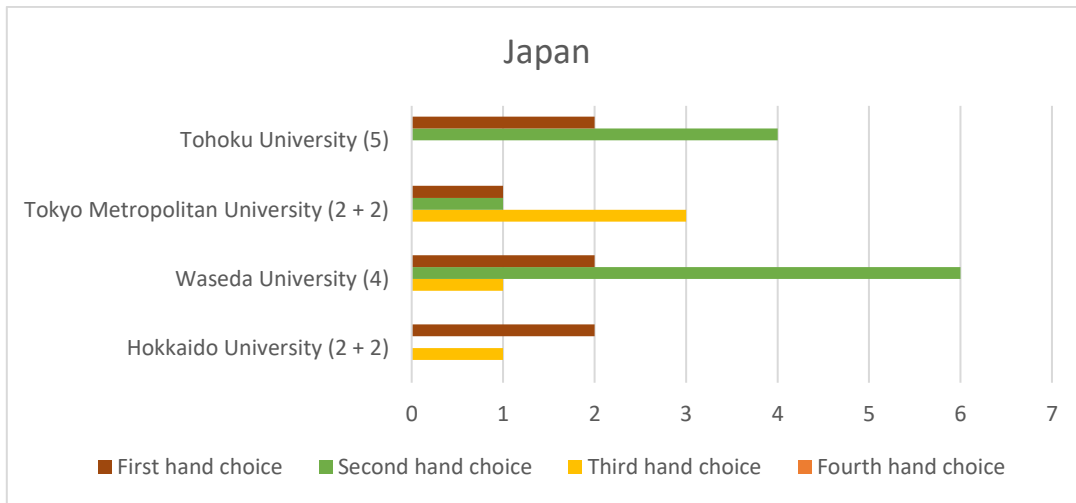

UMEÅ UNIVERSITET