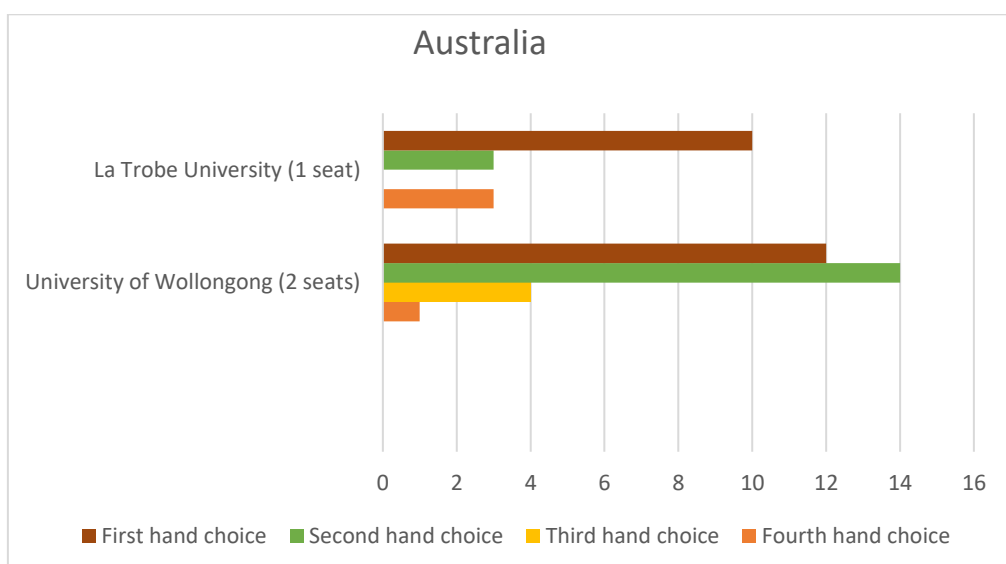

Med första – och andra fördelningen inklusive reservplatserna blev totalt 117 studenter erbjudna en utbytesplats av 145 behöriga sökanden erbjudna en utbytesplats.

Medverkan i Buddy Programme

I tabellen nedan presenteras hur många av de behöriga sökande som varit gruppleddare, buddy eller inte deltagit alls i Buddy Programme.

	Totalt antal	Erbjuden en plats	Ej erbjuden en plats
Gruppleddare	43	41	2
Buddy	40	34	6
Ej deltagit i Buddy Programme	61	42	19

Söktryck till olika länder

Nedan presenteras hur många sökande det var till varje land. Diagrammet visar även hur många som sökt till ett specifikt land i sitt första, andra, tredje och fjärdehandsval. Antalet utlysta utbytesplatser visas inom parentes efter respektive land.

Söktryck till olika universitet

I diagrammen nedan presenteras antalet sökande till olika universitet i varje land. Antalet utlysta platser visas inom parentes efter respektive universitets namn.

UMEÅ UNIVERSITET