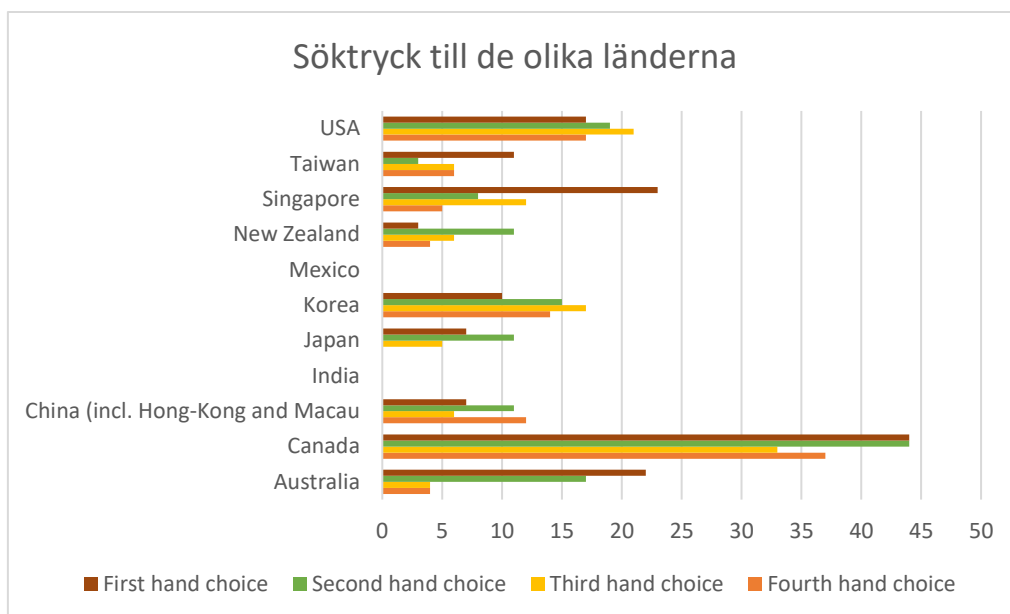

- Den sökande med mest "tur" hade 4 poäng och blev erbjuden en plats till sitt förstahandsval.
- Den sökande med mest "otur" hade 9 poäng och blev inte erbjuden någon utbytesplats vid första fördelningen.

Med första – och andra fördelningen inklusive reservplatserna blev totalt 117 studenter erbjudna en utbytesplats av 145 behöriga sökanden erbjudna en utbytesplats.

Medverkan i Buddy Programme

I tabellen nedan presenteras hur många av de behöriga sökande som varit gruppleddare, buddy eller inte deltagit alls i Buddy Programme.

	Totalt antal	Erbjuden en plats	Ej erbjuden en plats
Gruppleddare	43	41	2
Buddy	40	34	6
Ej deltagit i Buddy Programme	61	42	19

Söktryck till olika länder

Nedan presenteras hur många sökande det var till varje land. Diagrammet visar även hur många som sökt till ett specifikt land i sitt första, andra, tredje och fjärdehandsval. Antalet utlysta utbytesplatser visas inom parentes efter respektive land.