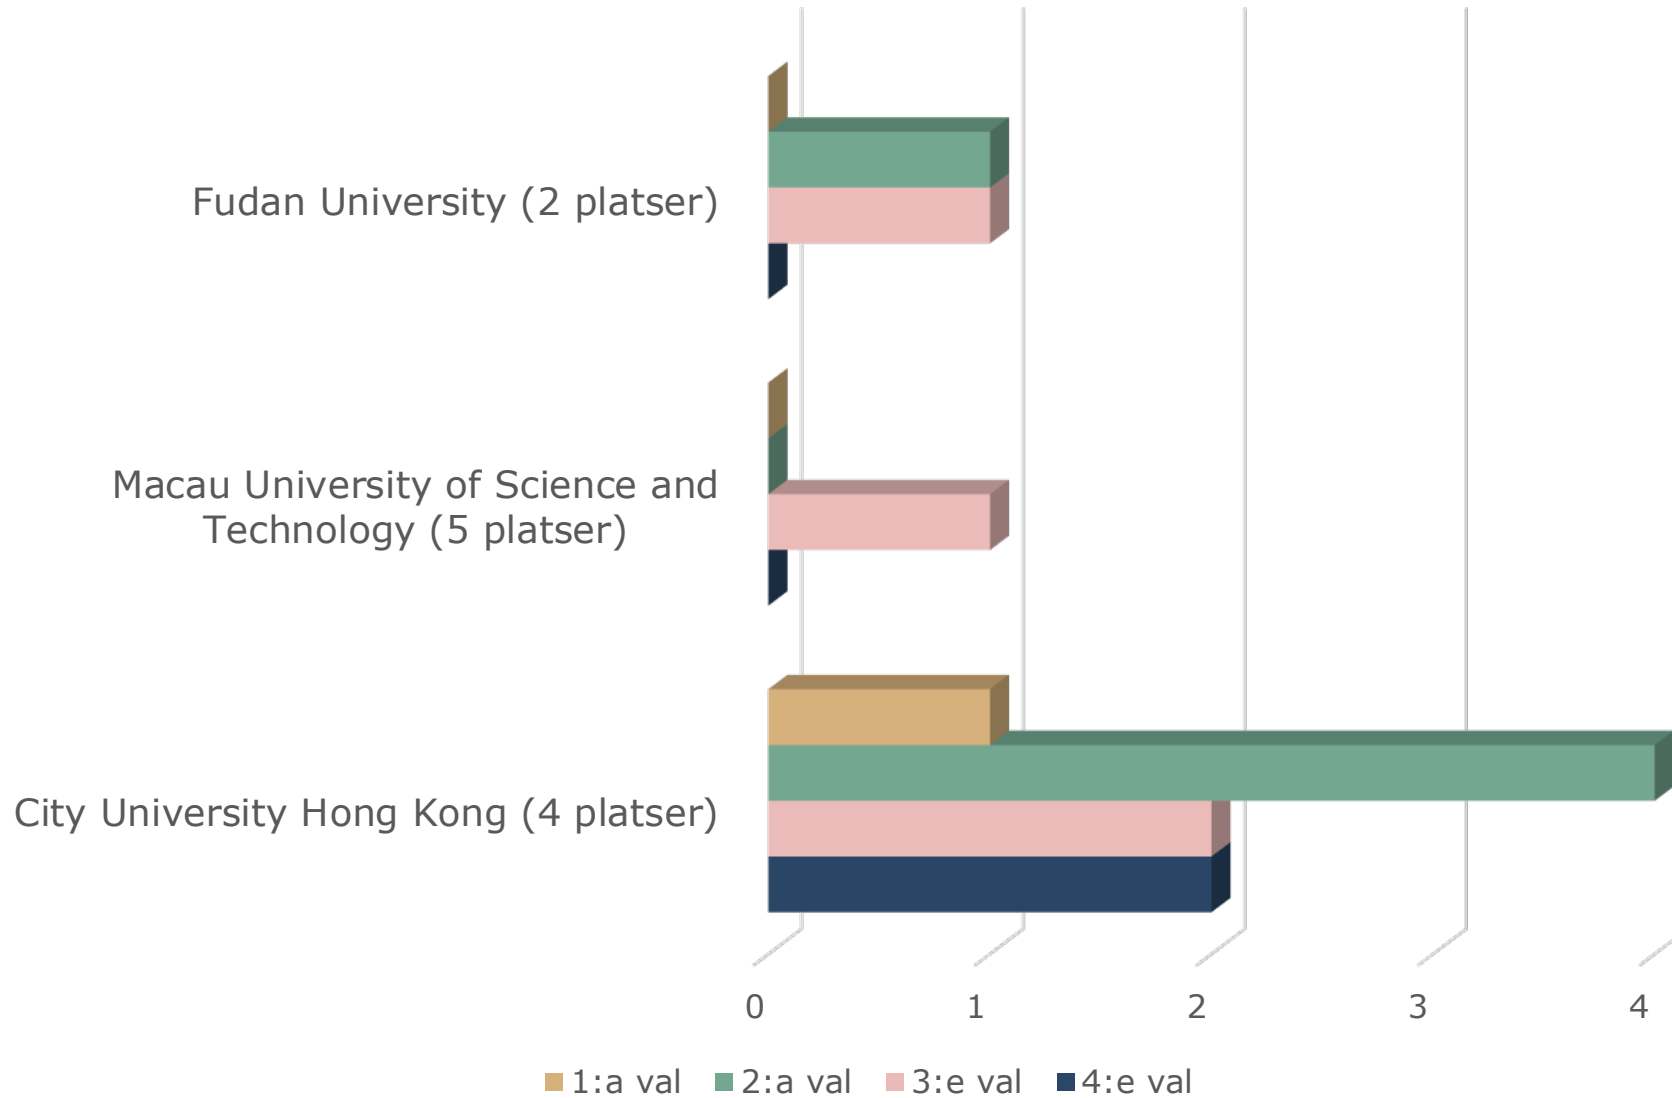

Statistik för utbytesplatser vad gäller Umeå universitets universitetsövergripande avtal läsåret 2023/2024

Innan du läser detta dokument vill vi att du tänker på några saker:

- Detta dokument innehåller endast statistik vad gäller våra centrala utbytespartners, det vill säga Umeå universitets universitetsövergripande avtal
- Uppgifterna är från ansökningsomgången 2023/2024. Vi kan inte garantera att det kommer se likadant ut, eller ens liknande, ansökningsomgången 2024/2025
- Statistiken visar studenters ansökningar, den innehåller inte uppgifter om tilldelade platser
- "Platser" avser antalet studenter som partneruniversitetet kan ta emot.

Studenter som fått sitt förstahandsval o.s.v.

Ansökningar till olika länder

Australien

Kanada

Kina, Hong Kong, Macau

Japan

Mexiko

■ 1:a val ■ 2:a val ■ 3:e val ■ 4:e val

Nya Zeeland

Taiwan

National Taiwan University (10 platser)

■ 1:a val ■ 2:a val ■ 3:e val ■ 4:e val

Sydkorea

USA

Indien