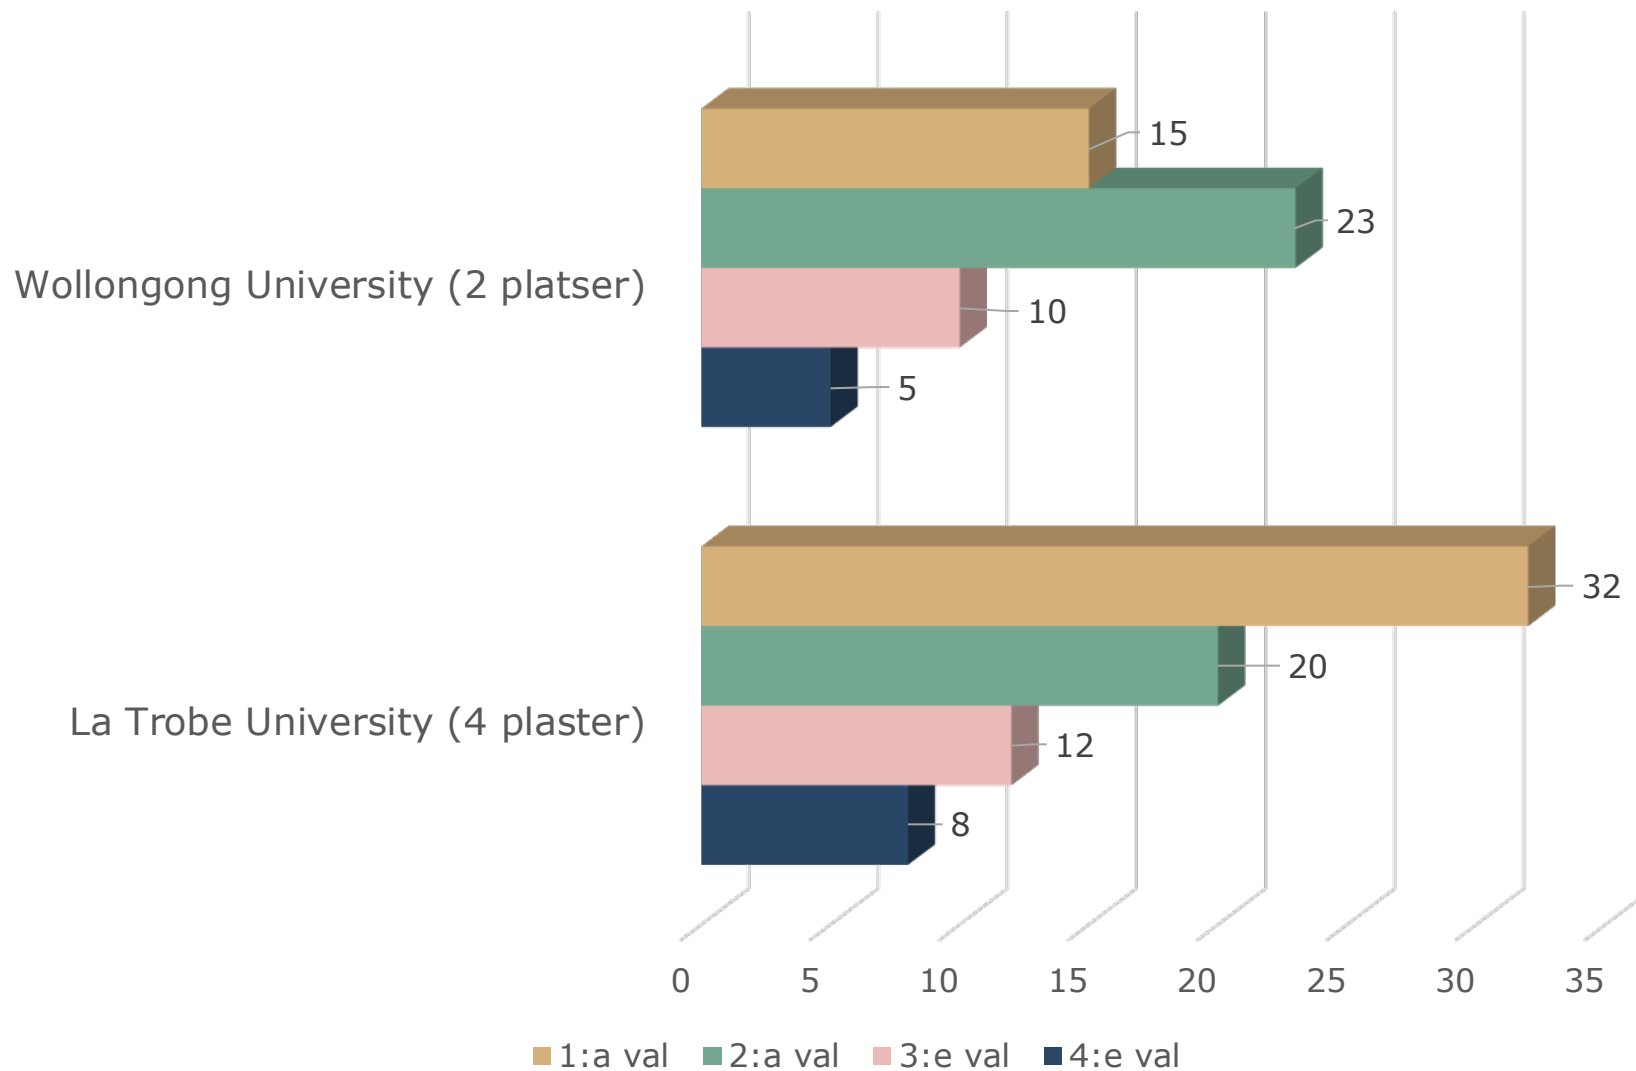

Statistik för utbytesplatser vad gäller Umeå universitets universitetsövergripande avtal läsåret 2023/2024

Innan du läser detta dokument vill vi att du tänker på några saker:

- Detta dokument innehåller endast statistik vad gäller våra centrala utbytespartners, det vill säga Umeå universitets universitetsövergripande avtal
- Uppgifterna är från ansökningsomgången 2023/2024. Vi kan inte garantera att det kommer se likadant ut, eller ens liknande, ansökningsomgången 2024/2025
- Statistiken visar studenters ansökningar, den innehåller inte uppgifter om tilldelade platser
- "Platser" avser antalet studenter som partneruniversitetet kan ta emot.

Studenter som fått sitt förstahandsval o.s.v.

Ansökningar till olika länder

Australien

Kanada

Kina, Hong Kong, Macau

Japan

Mexiko

■ 1:a val ■ 2:a val ■ 3:e val ■ 4:e val

Nya Zeeland

Taiwan

National Taiwan University (10 platser)

■ 1:a val ■ 2:a val ■ 3:e val ■ 4:e val

Sydkorea

USA

Indien