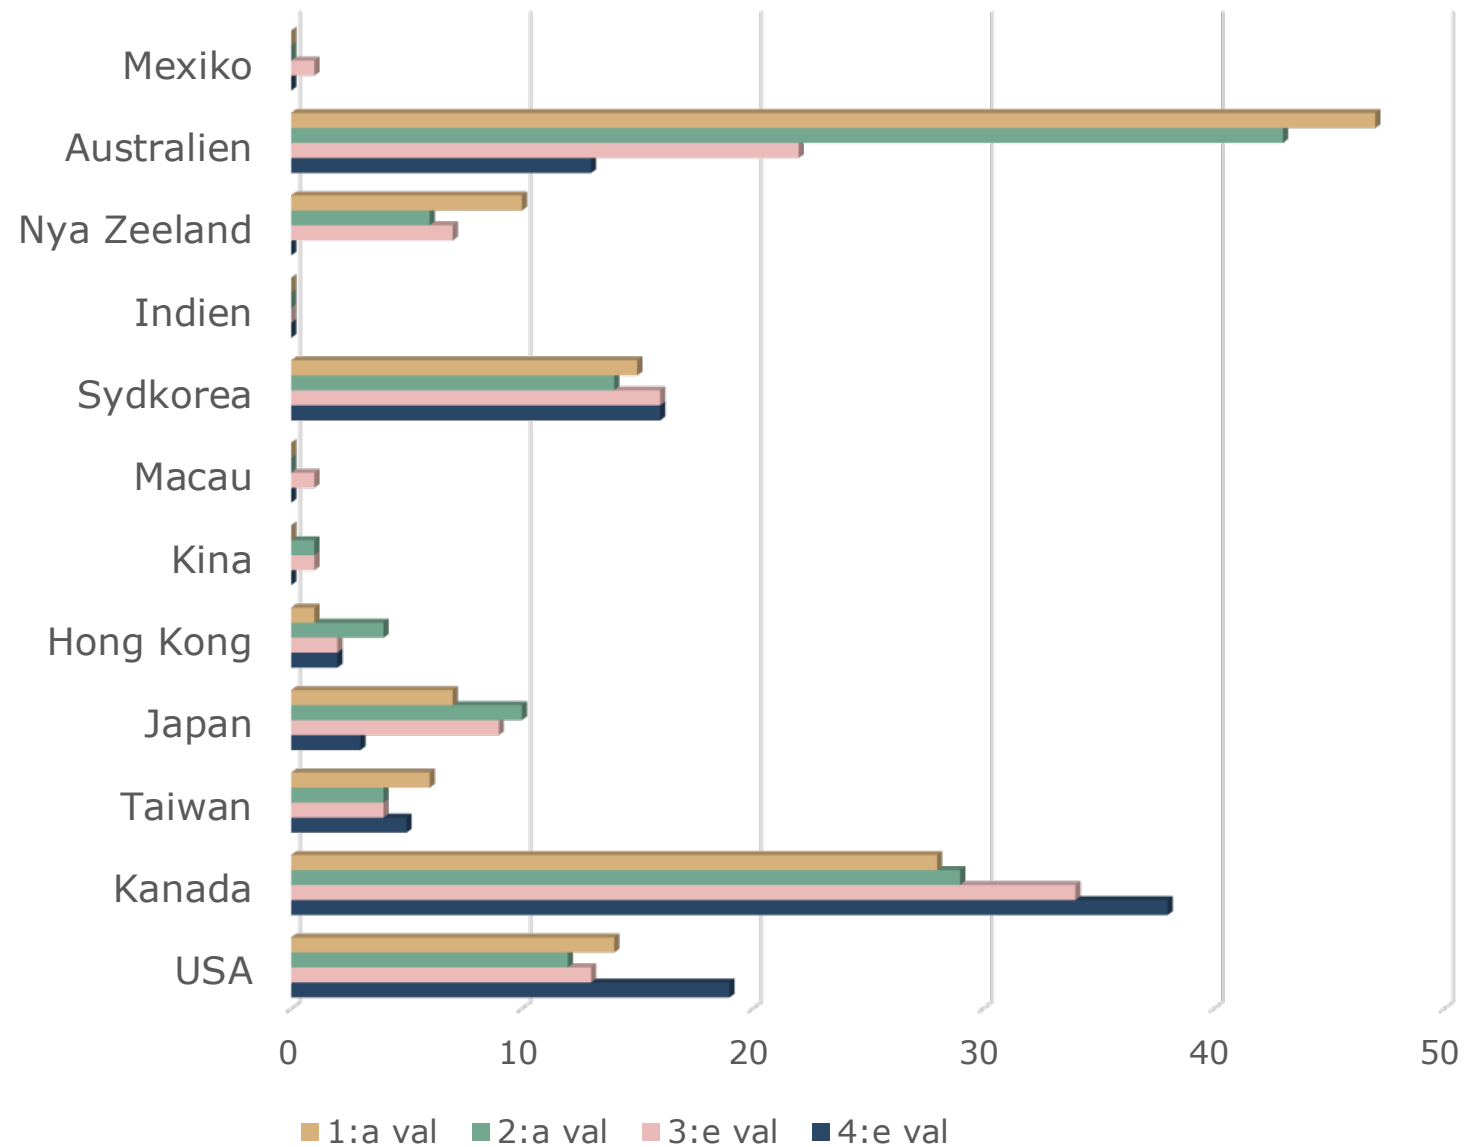

Statistik för utbytesplatser vad gäller Umeå universitets universitetsövergripande avtal läsåret 2023/2024

Innan du läser detta dokument vill vi att du tänker på några saker:

- Detta dokument innehåller endast statistik vad gäller våra centrala utbytespartners, det vill säga Umeå universitets universitetsövergripande avtal
- Uppgifterna är från ansökningsomgången 2023/2024. Vi kan inte garantera att det kommer se likadant ut, eller ens liknande, ansökningsomgången 2024/2025
- Statistiken visar studenters ansökningar, den innehåller inte uppgifter om tilldelade platser
- "Platser" avser antalet studenter som partneruniversitetet kan ta emot.

Studenter som fått sitt förstahandsval o.s.v.

Ansökningar till olika länder

Australien

Kanada

Kina, Hong Kong, Macau

Japan

Mexiko

■ 1:a val ■ 2:a val ■ 3:e val ■ 4:e val

Nya Zeeland

Taiwan

National Taiwan University (10 platser)

■ 1:a val ■ 2:a val ■ 3:e val ■ 4:e val

Sydkorea

USA

Indien