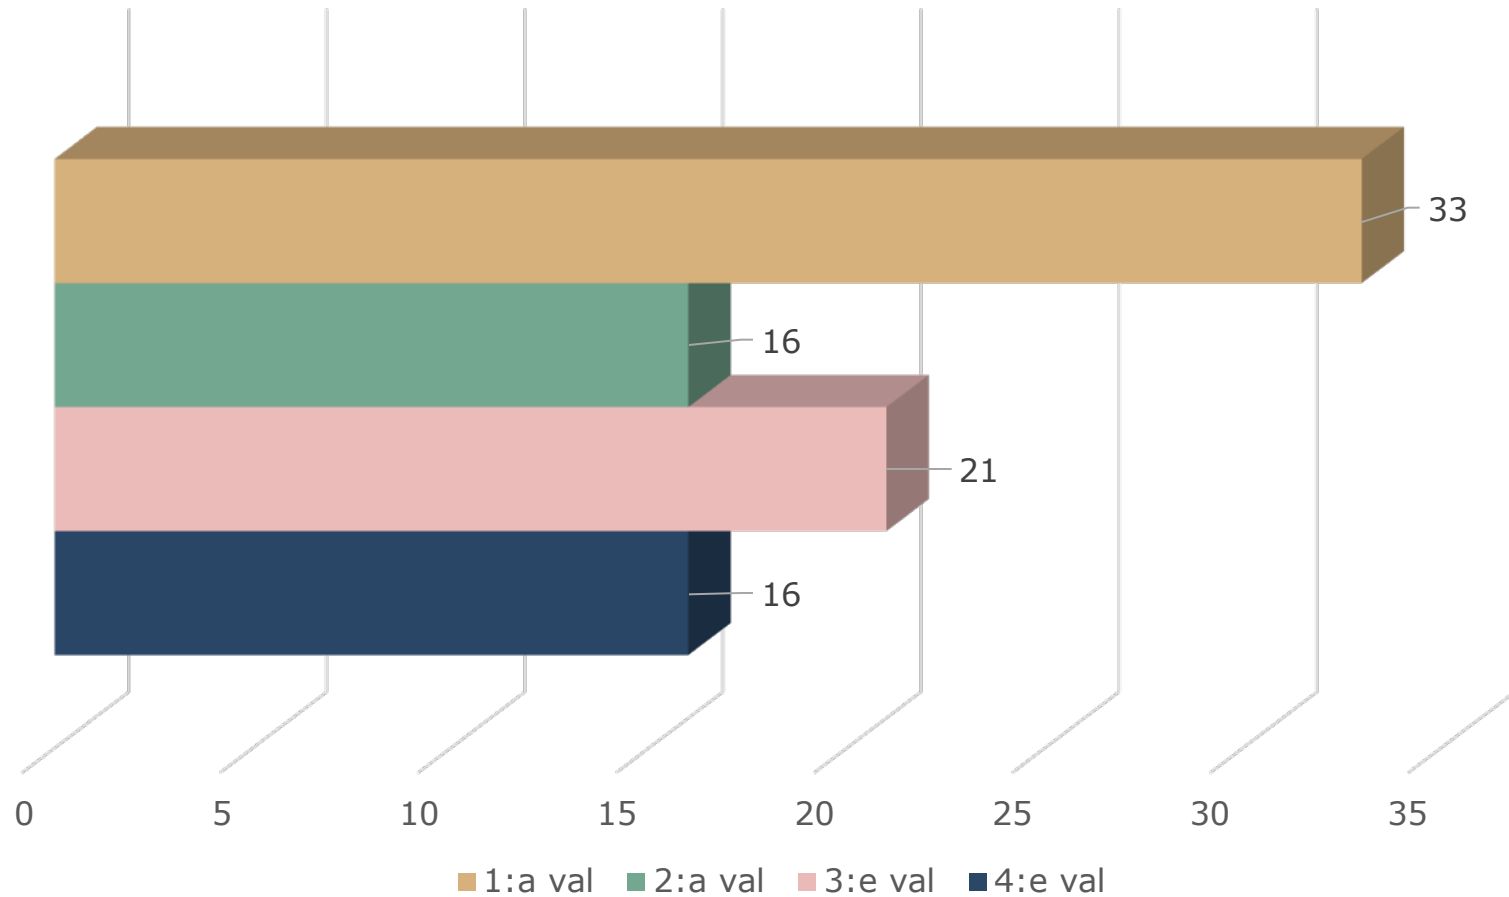

Statistik för utbytesplatser vad gäller Umeå universitets universitetsövergripande avtal läsåret 2023/2024

Innan du läser detta dokument vill vi att du tänker på några saker:

- Detta dokument innehåller endast statistik vad gäller våra centrala utbytespartners, det vill säga Umeå universitets universitetsövergripande avtal
- Uppgifterna är från ansökningsomgången 2023/2024. Vi kan inte garantera att det kommer se likadant ut, eller ens liknande, ansökningsomgången 2024/2025
- Statistiken visar studenters ansökningar, den innehåller inte uppgifter om tilldelade platser
- "Platser" avser antalet studenter som partneruniversitetet kan ta emot.

Studenter som fått sitt förstahandsval o.s.v.

Ansökningar till olika länder

Australien

Kanada

Kina, Hong Kong, Macau

Japan

Mexiko

■ 1:a val ■ 2:a val ■ 3:e val ■ 4:e val

Nya Zeeland

Taiwan

National Taiwan University (10 platser)

■ 1:a val ■ 2:a val ■ 3:e val ■ 4:e val

Sydkorea

USA

Indien