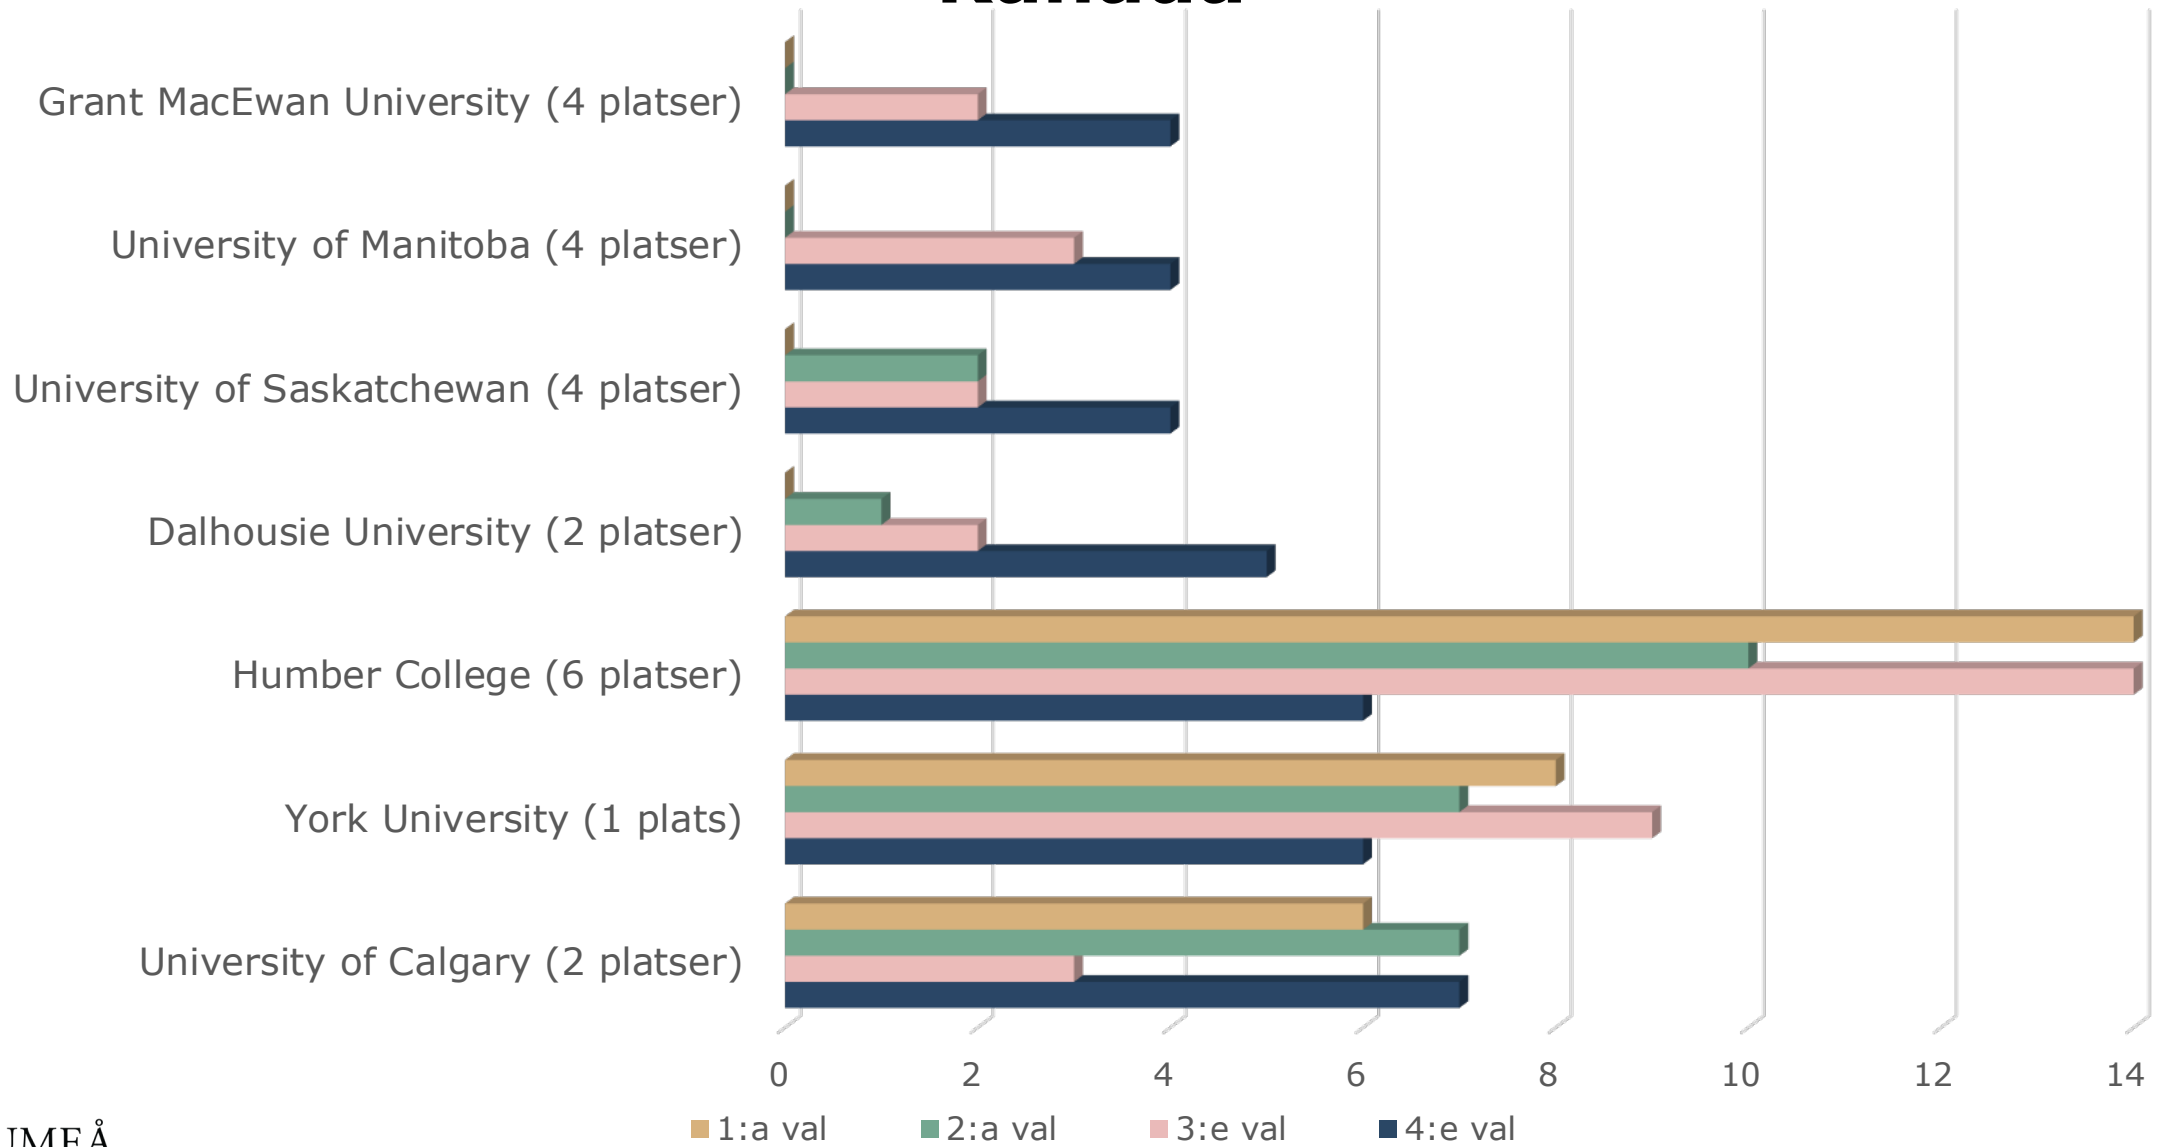

Statistik för utbytesplatser vad gäller Umeå universitets universitetsövergripande avtal läsåret 2023/2024

Innan du läser detta dokument vill vi att du tänker på några saker:

- Detta dokument innehåller endast statistik vad gäller våra centrala utbytespartners, det vill säga Umeå universitets universitetsövergripande avtal
- Uppgifterna är från ansökningsomgången 2023/2024. Vi kan inte garantera att det kommer se likadant ut, eller ens liknande, ansökningsomgången 2024/2025
- Statistiken visar studenters ansökningar, den innehåller inte uppgifter om tilldelade platser
- "Platser" avser antalet studenter som partneruniversitetet kan ta emot.

Studenter som fått sitt förstahandsval o.s.v.

Ansökningar till olika länder

Australien

Kanada

Kina, Hong Kong, Macau

Japan

Mexiko

■ 1:a val ■ 2:a val ■ 3:e val ■ 4:e val

Nya Zeeland

Taiwan

National Taiwan University (10 platser)

■ 1:a val ■ 2:a val ■ 3:e val ■ 4:e val

Sydkorea

USA

Indien