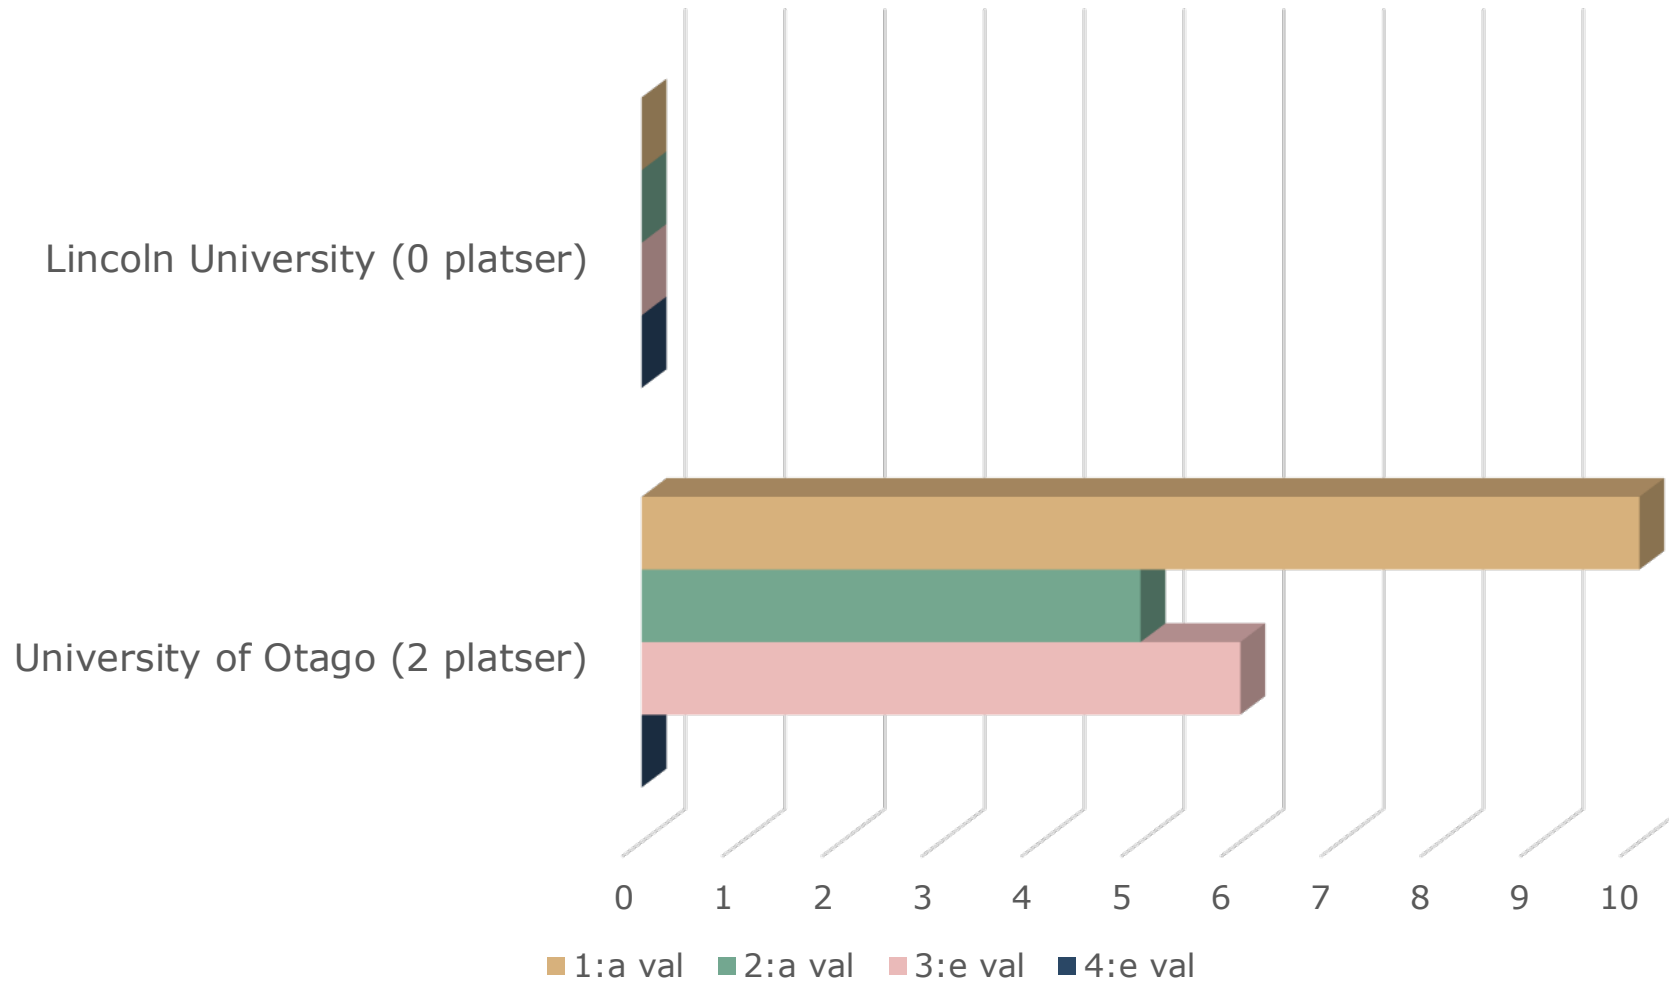

Statistik för utbytesplatser vad gäller Umeå universitets universitetsövergripande avtal läsåret 2023/2024

Innan du läser detta dokument vill vi att du tänker på några saker:

- Detta dokument innehåller endast statistik vad gäller våra centrala utbytespartners, det vill säga Umeå universitets universitetsövergripande avtal
- Uppgifterna är från ansökningsomgången 2023/2024. Vi kan inte garantera att det kommer se likadant ut, eller ens liknande, ansökningsomgången 2024/2025
- Statistiken visar studenters ansökningar, den innehåller inte uppgifter om tilldelade platser
- "Platser" avser antalet studenter som partneruniversitetet kan ta emot.

Studenter som fått sitt förstahandsval o.s.v.

Ansökningar till olika länder

Australien

Kanada

Kina, Hong Kong, Macau

Japan

Mexiko

■ 1:a val ■ 2:a val ■ 3:e val ■ 4:e val

Nya Zeeland

Taiwan

National Taiwan University (10 platser)

■ 1:a val ■ 2:a val ■ 3:e val ■ 4:e val

Sydkorea

USA

Indien