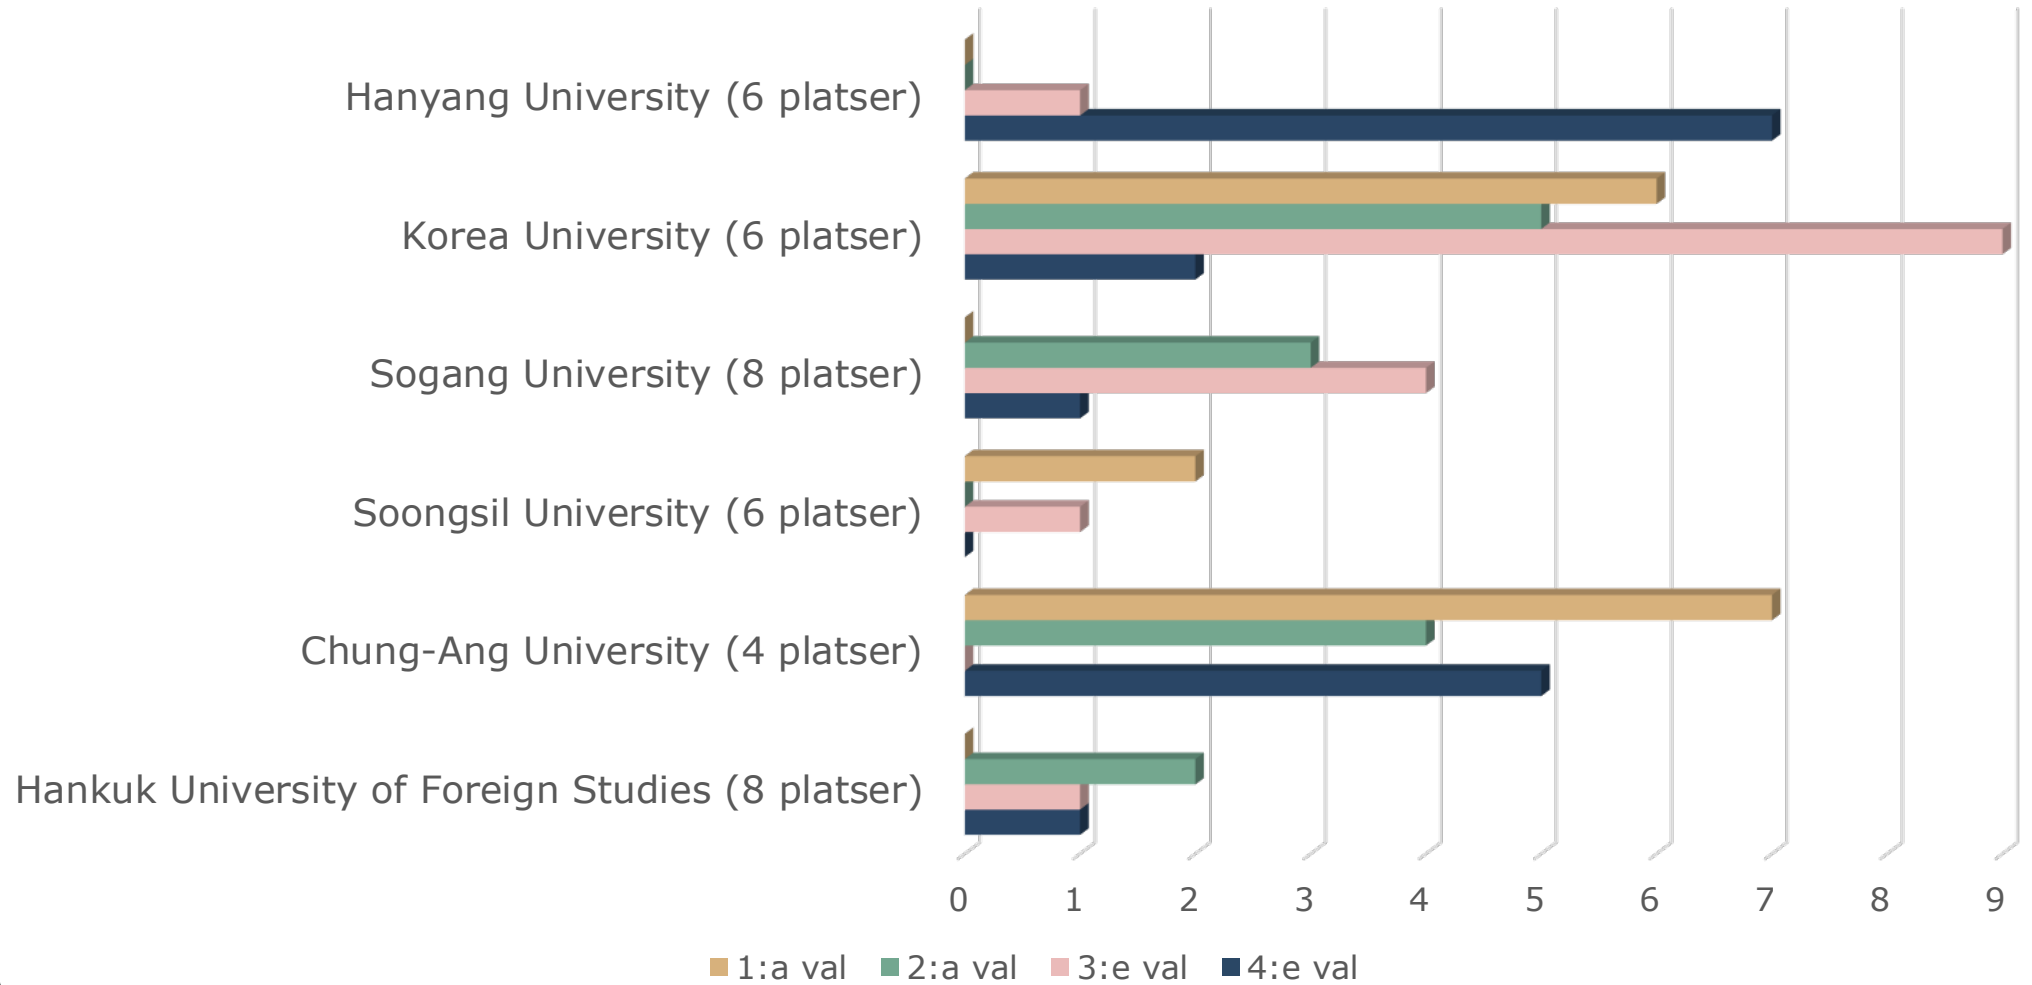

Statistik för utbytesplatser vad gäller Umeå universitets universitetsövergripande avtal läsåret 2023/2024

Innan du läser detta dokument vill vi att du tänker på några saker:

- Detta dokument innehåller endast statistik vad gäller våra centrala utbytespartners, det vill säga Umeå universitets universitetsövergripande avtal
- Uppgifterna är från ansökningsomgången 2023/2024. Vi kan inte garantera att det kommer se likadant ut, eller ens liknande, ansökningsomgången 2024/2025
- Statistiken visar studenters ansökningar, den innehåller inte uppgifter om tilldelade platser
- "Platser" avser antalet studenter som partneruniversitetet kan ta emot.

Studenter som fått sitt förstahandsval o.s.v.

Ansökningar till olika länder

Australien

Kanada

Kina, Hong Kong, Macau

Japan

Mexiko

■ 1:a val ■ 2:a val ■ 3:e val ■ 4:e val

Nya Zeeland

Taiwan

National Taiwan University (10 platser)

■ 1:a val ■ 2:a val ■ 3:e val ■ 4:e val

Sydkorea

USA

Indien