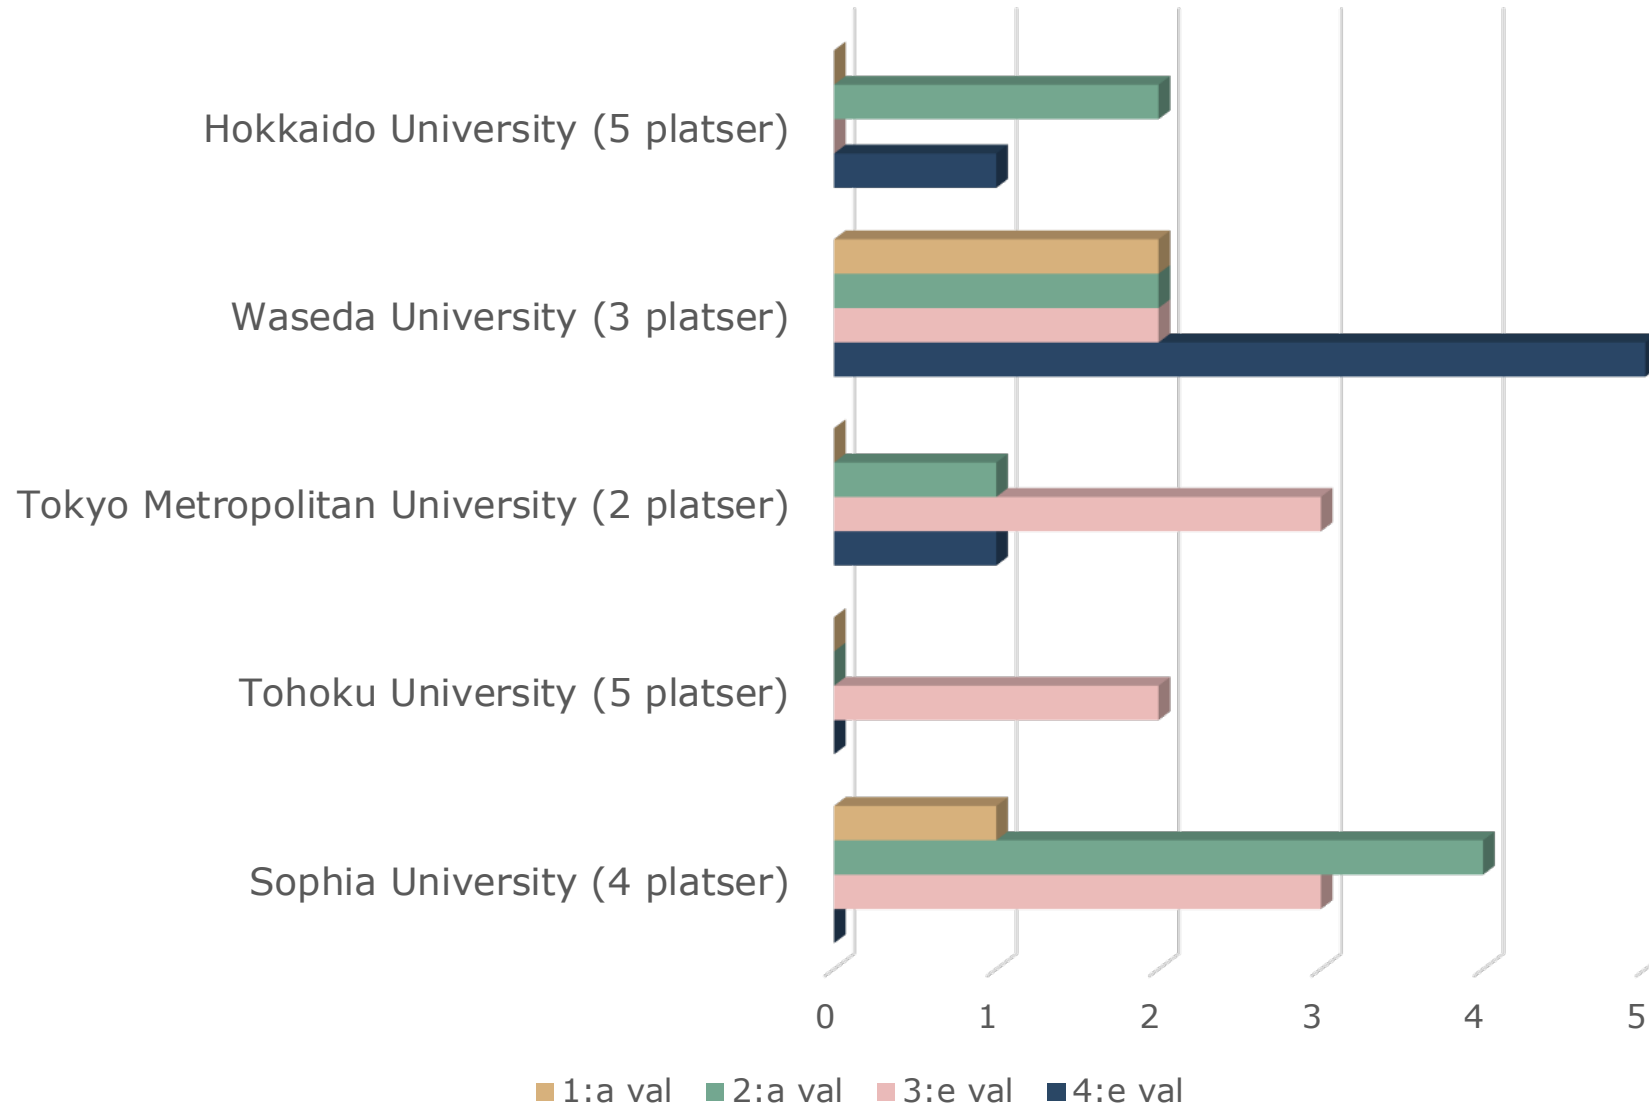

Statistik för utbytesplatser vad gäller Umeå universitets universitetsövergripande avtal läsåret 2023/2024

Innan du läser detta dokument vill vi att du tänker på några saker:

- Detta dokument innehåller endast statistik vad gäller våra centrala utbytespartners, det vill säga Umeå universitets universitetsövergripande avtal
- Uppgifterna är från ansökningsomgången 2023/2024. Vi kan inte garantera att det kommer se likadant ut, eller ens liknande, ansökningsomgången 2024/2025
- Statistiken visar studenters ansökningar, den innehåller inte uppgifter om tilldelade platser
- "Platser" avser antalet studenter som partneruniversitetet kan ta emot.

Studenter som fått sitt förstahandsval o.s.v.

Ansökningar till olika länder

Australien

Kanada

Kina, Hong Kong, Macau

Japan

Mexiko

■ 1:a val ■ 2:a val ■ 3:e val ■ 4:e val

Nya Zeeland

Taiwan

National Taiwan University (10 platser)

■ 1:a val ■ 2:a val ■ 3:e val ■ 4:e val

Sydkorea

USA

Indien