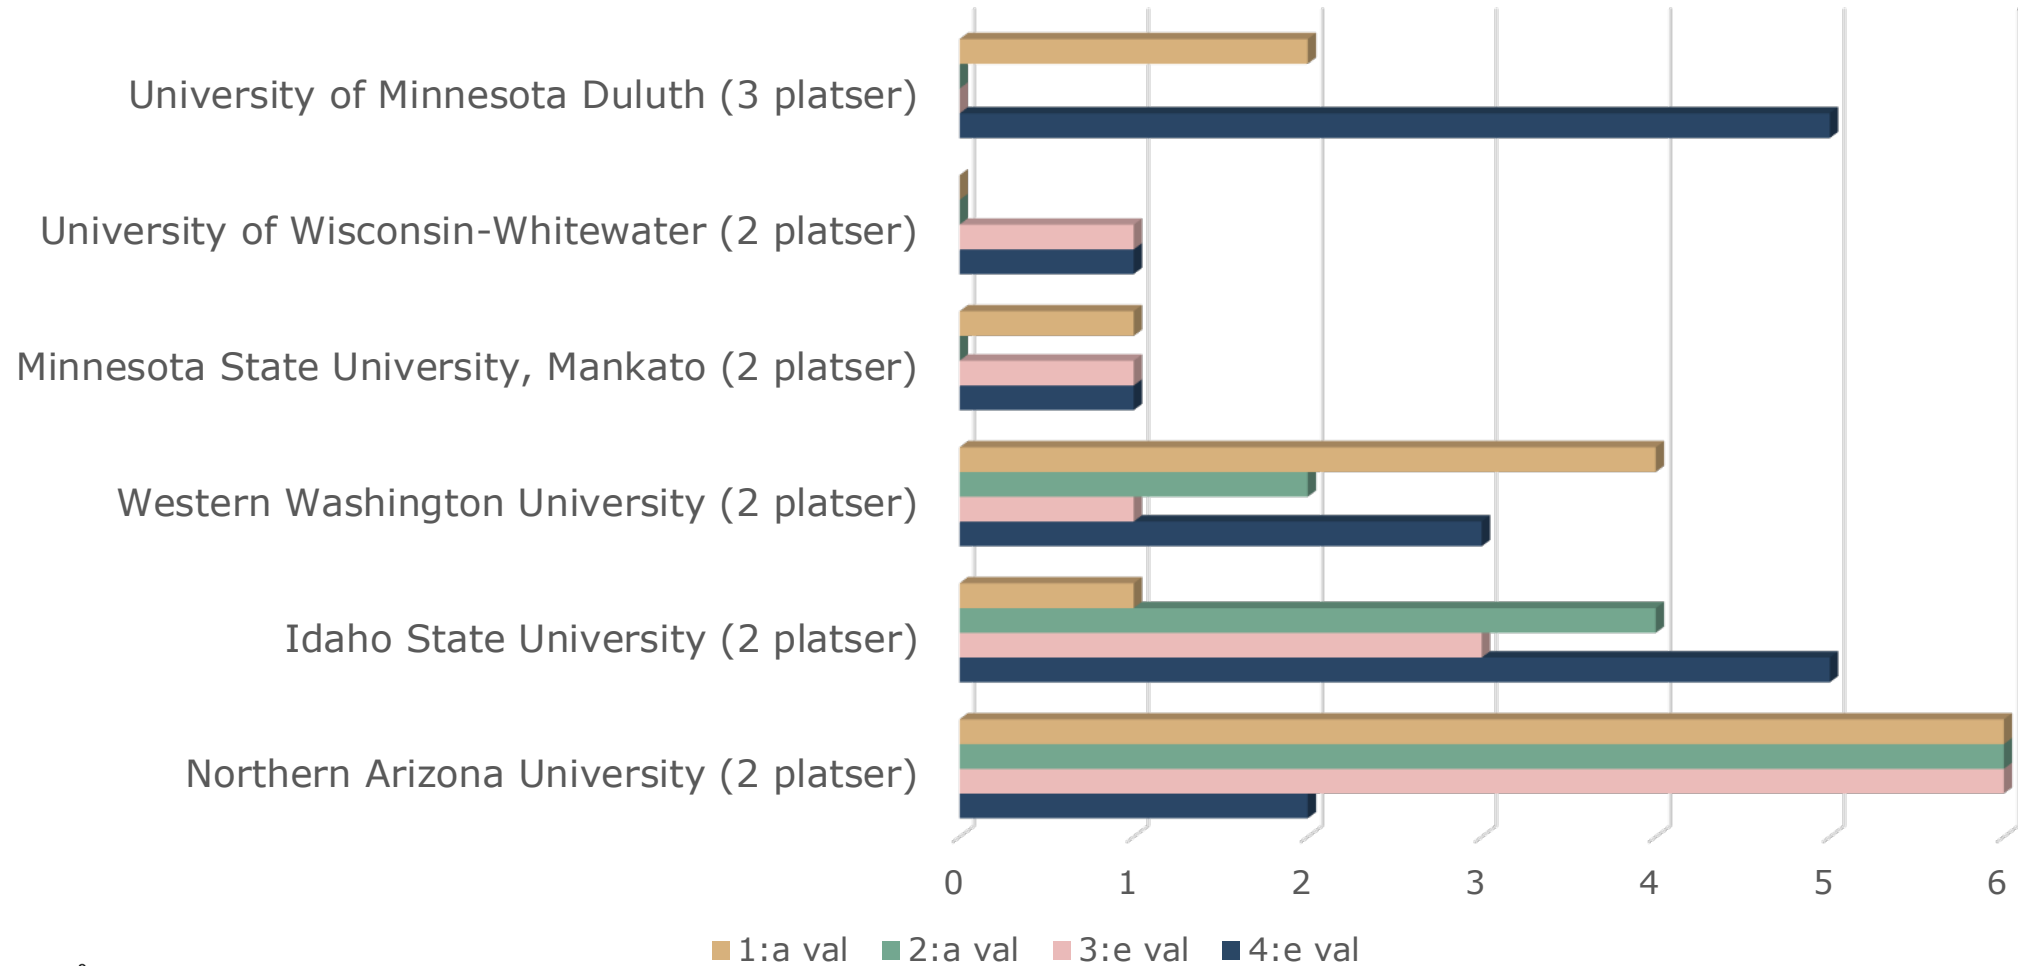

Statistik för utbytesplatser vad gäller Umeå universitets universitetsövergripande avtal läsåret 2023/2024

Innan du läser detta dokument vill vi att du tänker på några saker:

- Detta dokument innehåller endast statistik vad gäller våra centrala utbytespartners, det vill säga Umeå universitets universitetsövergripande avtal
- Uppgifterna är från ansökningsomgången 2023/2024. Vi kan inte garantera att det kommer se likadant ut, eller ens liknande, ansökningsomgången 2024/2025
- Statistiken visar studenters ansökningar, den innehåller inte uppgifter om tilldelade platser
- "Platser" avser antalet studenter som partneruniversitetet kan ta emot.

Studenter som fått sitt förstahandsval o.s.v.

Ansökningar till olika länder

Australien

Kanada

Kina, Hong Kong, Macau

Japan

Mexiko

■ 1:a val ■ 2:a val ■ 3:e val ■ 4:e val

Nya Zeeland

Taiwan

National Taiwan University (10 platser)

■ 1:a val ■ 2:a val ■ 3:e val ■ 4:e val

Sydkorea

USA

Indien