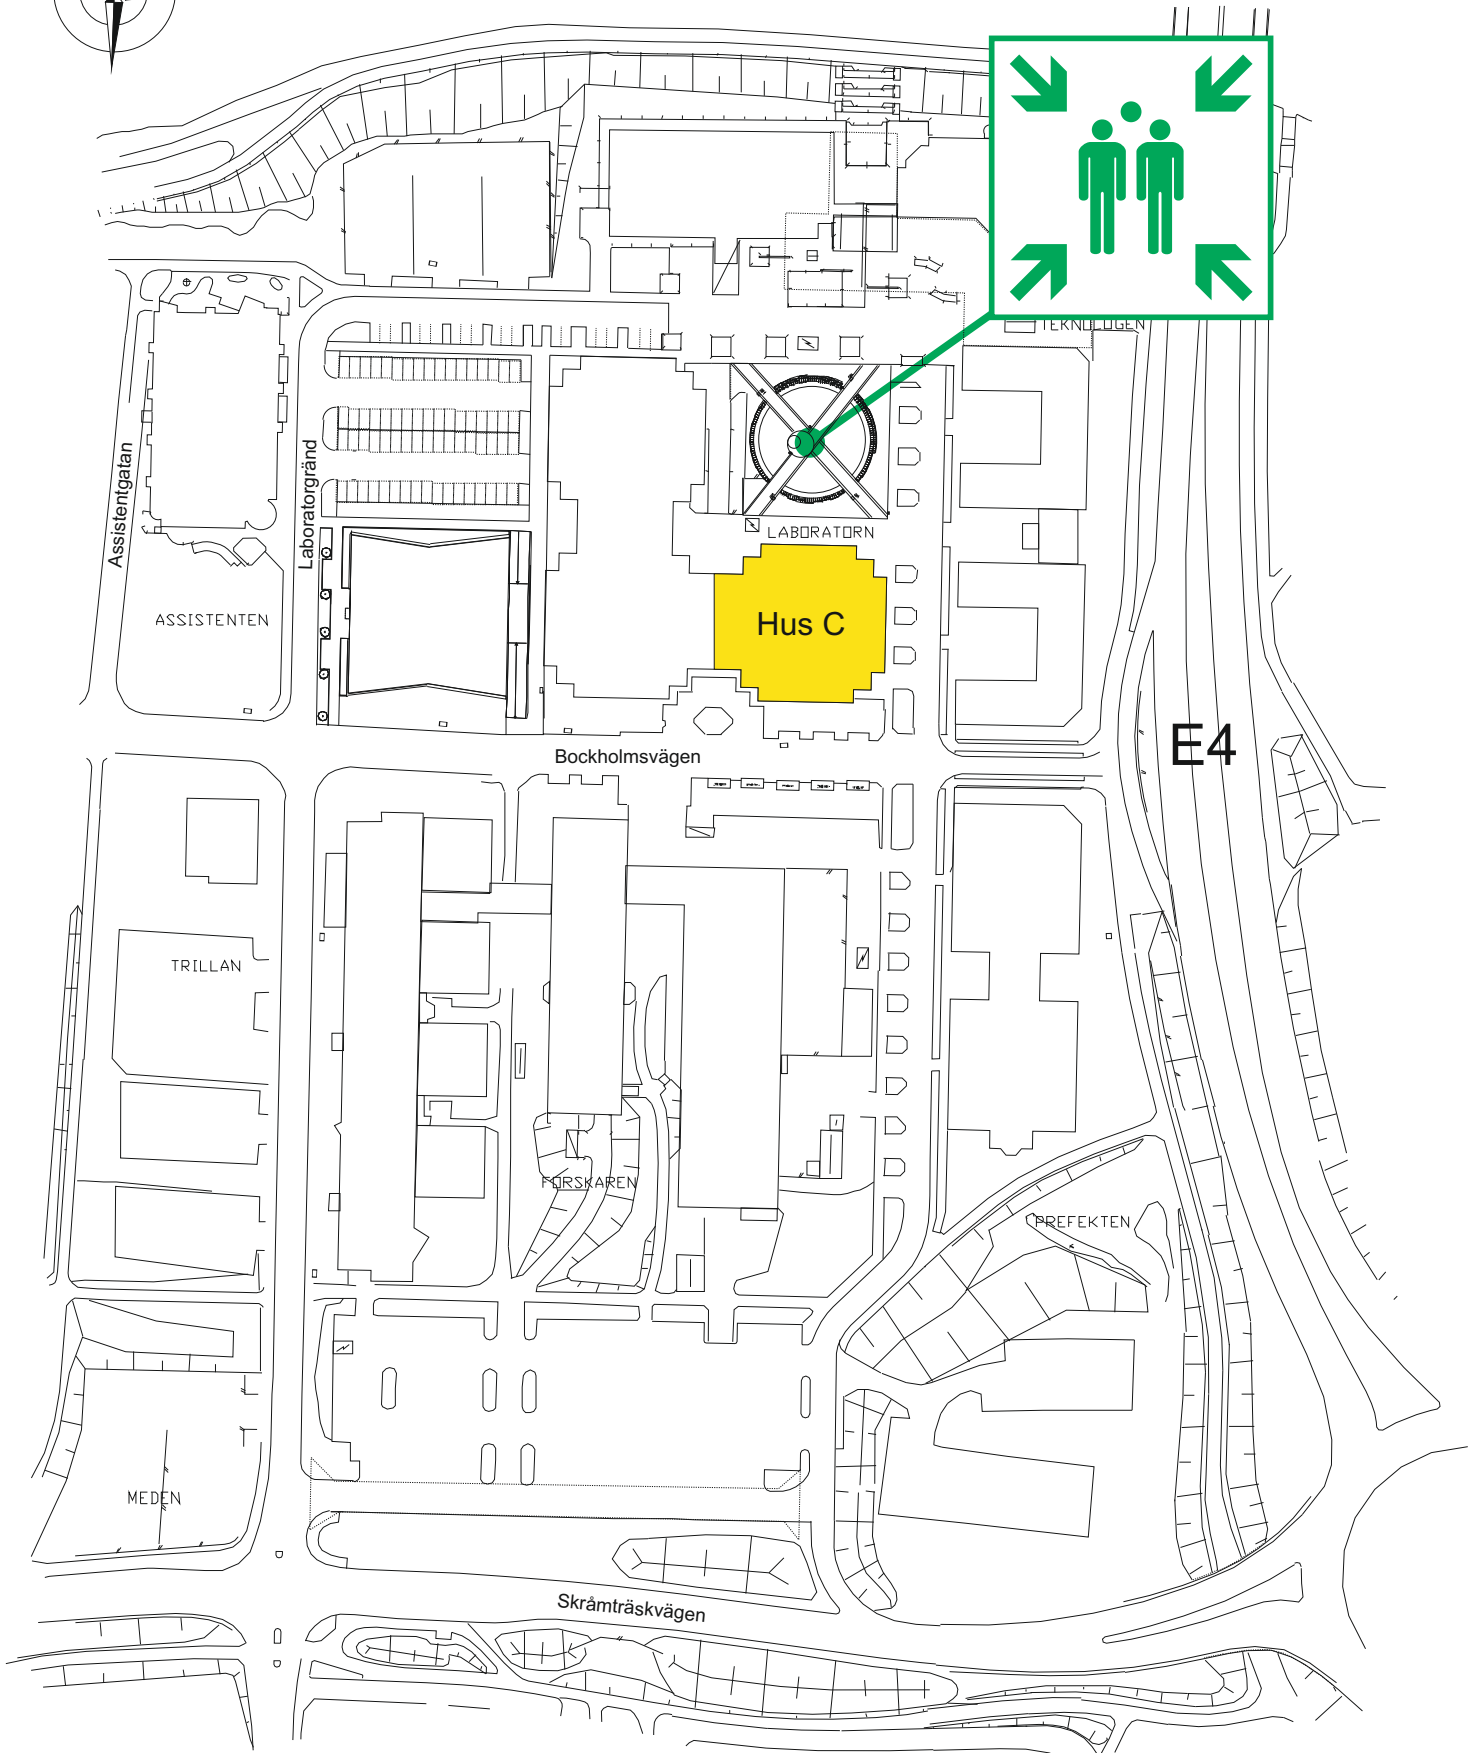

Brandskyddsplan Campus Skellefteå

Situationsplan

Umeå Universitet
Campus Skellefteå
Situationsplan
Återsamlingsplats

Datum: 2023-02-16
Ritad av: TBN
Ritn: Återsamlingsp. Ske-å